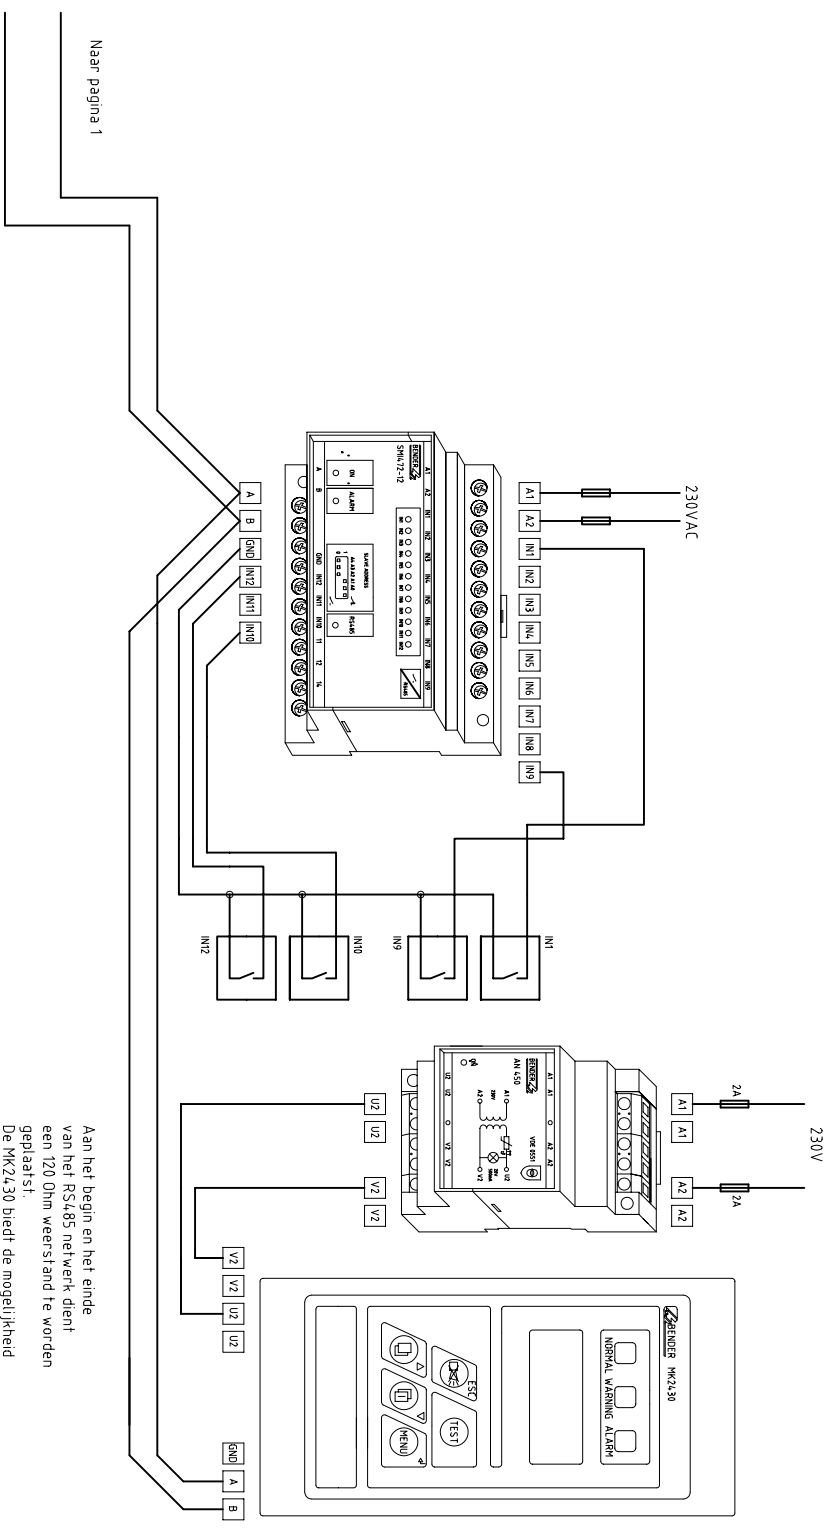

L1, L2 = bruin  
 COM, Kno = blauw  
 LIM GND = groen/geel  
 GND2 control aarde = geel

Zowel de LGND als de GND2 moeten beide aan de aarde worden aangesloten

Naar pagina 2

Customer		Bender Benelux BV		scale	
No.	Revision	Date	by	Medics Limscanning system	
		17-05-06	RB	Medics Isolation monitor and scanning system AB comm met MK24.30 meldpaneel en kleurcodering	
				0605033-RB	
				NED ziekenhuis compleet_pag1van2.dwg	
				Pag. 1 of 2	

Customer		Bender Benelux BV		scale	
No.	Revision	Date	by	Medics Limscanning system	
				Medics Isolation monitor and scanning system AB comm met MK2430 meldpaneel en kleurcodering	
		drawn 17-05-06	RB	0605033-RB	
		chkd		Pag. 2	
		std		of 2	
NED ziekenhuis compleet_pag2van2.dwg					